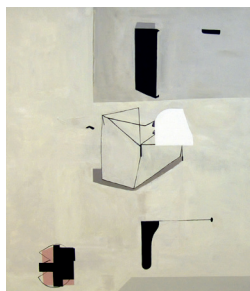

Vietato.
30x40 cm, inkl. passepartout.
Pris: 2.500 kr.
Fotograf: Heikki Kiviaho.

Neljä.
30x40 cm, inkl. passepartout.
Pris: 2.500 kr.
Fotograf: Heikki Kiviaho.

Fork.
30x40 cm, inkl. passepartout.
Pris: 2.500 kr.
Fotograf: Heikki Kiviaho.

N.Y. Walk.
30x40 cm, inkl. passepartout.
Pris: 2.500 kr.
Fotograf: Heikki Kiviaho.

Skull.
30x40 cm, inkl. passepartout.
Pris: 2.500 kr.
Fotograf: Heikki Kiviaho.

Georg Franz.
30x40 cm, inkl. passepartout.
Pris: 2.500 kr.
Fotograf: Heikki Kiviaho.

Bricks by Sörmland.
30x40 cm, inkl. passepartout.
Pris: 2.500 kr.
Fotograf: Heikki Kiviaho.

Stairway To Heaven.
70x100 cm.
Pris: 5.000 kr.
Fotograf: Heikki Kiviaho.

Over The Bridge.
70x100 cm.
Pris: 5.000 kr.
Fotograf: Heikki Kiviaho.

Ludlow.
70x100 cm, stående.
Pris: 5.000 kr.
Fotograf: Heikki Kiviaho.

Din längtan ut, 35 kolteckningar.
Cirka 14x19 cm.
Pris: enligt ök.
Konstnär: Magnus Fliesberg.

En gång det var borta, akryl på duk.
116x135 cm.
Pris: 28.000 kr.
Konstnär: Magnus Fliesberg.