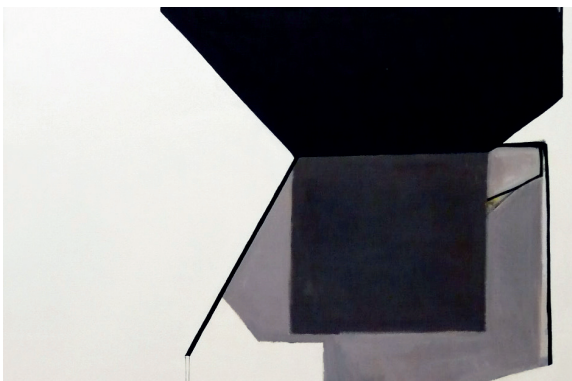

Ett rum för 8.

Heikki Kiviaho & Magnus Fliesberg

Wäsby galleri, Torshälla

5/12 – 10/1

För mer information och köp av konstverken:

Heikki Kiviaho, 070-733 60 99, heikki@kiviaho.se

Magnus Fliesberg, 073-758 76 48, magnusfliesberg.com

Wäsby Magasin – Rosells väg, Torshälla. Öppettider: Onsdag 12–18, torsdag 12–18, fredag 12–17, lördag och söndag 11–15.