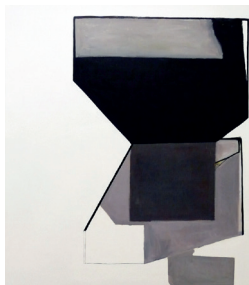

Bricks by Sörmland.
30x40 cm, inkl. passepartout.
Pris: 2.500 kr.
Fotograf: Heikki Kiviaho.

Stairway To Heaven.
70x100 cm.
Pris: 5.000 kr.
Fotograf: Heikki Kiviaho.

Over The Bridge.
70x100 cm.
Pris: 5.000 kr.
Fotograf: Heikki Kiviaho.

Ludlow.
70x100 cm, stående.
Pris: 5.000 kr.
Fotograf: Heikki Kiviaho.

Din längtan ut, 35 kolteckningar.
Cirka 14x19 cm.
Pris: enligt ök.
Konstnär: Magnus Fliesberg.

En gång det var borta, akryl på duk.
116x135 cm.
Pris: 28.000 kr.
Konstnär: Magnus Fliesberg.

Min skuld till dig, akryl på duk.
135x135 cm.
Pris: 32.800 kr.
Konstnär: Magnus Fliesberg.

Rosa för saknad, akryl på duk.
116x135 cm.
Pris: 28.000 kr.
Konstnär: Magnus Fliesberg.

Welcome to the void, akryl på duk.
116x135 cm.
Pris: 28.000 kr.
Konstnär: Magnus Fliesberg.

Sommerabend, kol, papper.
70x59 cm.
Pris: 6.500 kr.
Konstnär: Magnus Fliesberg.

”Om det inte bli träff direkt så ratas bilden i den snabba
urvalsprocessen och den är då förbrukad, borta.”
– Heikki Kiviaho –