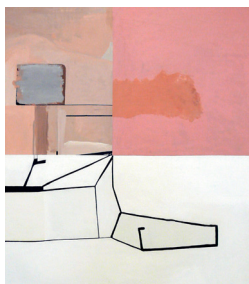

Bricks by Sörmland.
30x40 cm, inkl. passepartout.
Pris: 2.500 kr.
Fotograf: Heikki Kiviaho.

Stairway To Heaven.
70x100 cm.
Pris: 5.000 kr.
Fotograf: Heikki Kiviaho.

Over The Bridge.
70x100 cm.
Pris: 5.000 kr.
Fotograf: Heikki Kiviaho.

Ludlow.
70x100 cm, stående.
Pris: 5.000 kr.
Fotograf: Heikki Kiviaho.

Din längtan ut, 35 kolteckningar.
Cirka 14x19 cm.
Pris: enligt ök.
Konstnär: Magnus Fliesberg.

En gång det var borta, akryl på duk.
116x135 cm.
Pris: 28.000 kr.
Konstnär: Magnus Fliesberg.

Min skuld till dig, akryl på duk.
135x135 cm.
Pris: 32.800 kr.
Konstnär: Magnus Fliesberg.

Rosa för saknad, akryl på duk.
116x135 cm.
Pris: 28.000 kr.
Konstnär: Magnus Fliesberg.

Welcome to the void, akryl på duk.
116x135 cm.
Pris: 28.000 kr.
Konstnär: Magnus Fliesberg.

Sommerabend, kol, papper.
70x59 cm.
Pris: 6.500 kr.
Konstnär: Magnus Fliesberg.

”Om det inte bli träff direkt så ratas bilden i den snabba
urvalsprocessen och den är då förbrukad, borta.”
– Heikki Kiviaho –